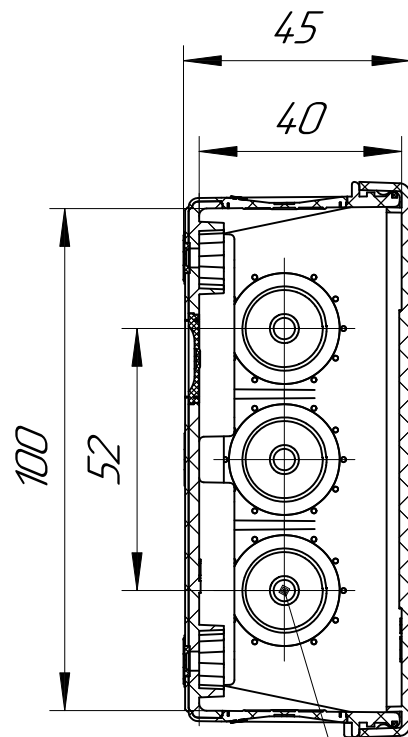

Промрукав

Русский производитель электрики

*Вводные отверстия под кабель
или трубу диаметром не более 15 мм*

*Вводные отверстия под кабель
или трубу диаметром не более 20 мм
4 шт.*

Коробка распределительная 60-0303 для прямого монтажа двухкомпонентная безгалогенная (HF) 100x100x40