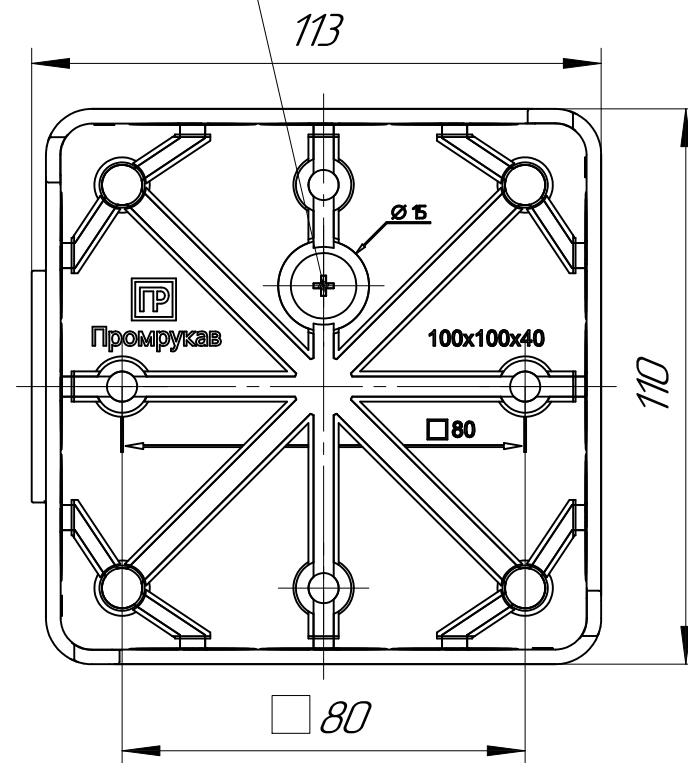

Промрукав

Русский производитель электрики

*Вводные отверстия под кабель
или трубу диаметром не более 15 мм*

*Вводные отверстия под кабель
или трубу диаметром не более 20 мм
4 шт.*

Коробка распределительная 60-0303 для прямого монтажа двухкомпонентная безгалогенная (HF) 100x100x40