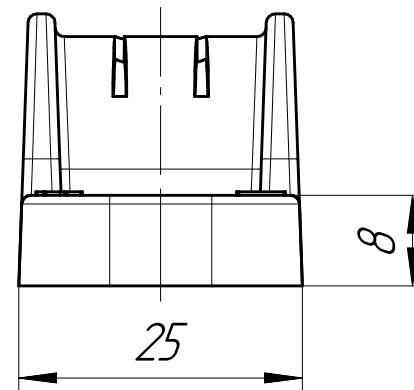

Промрукав

Русский производитель электрики

*Углубление с ребрами
для установки на ствол
монтажного пистолета*

арт. PR13.0369 – Крепеж-скоба пластиковая односторонняя для прямого монтажа серая в п/э Ø20 Промрукав