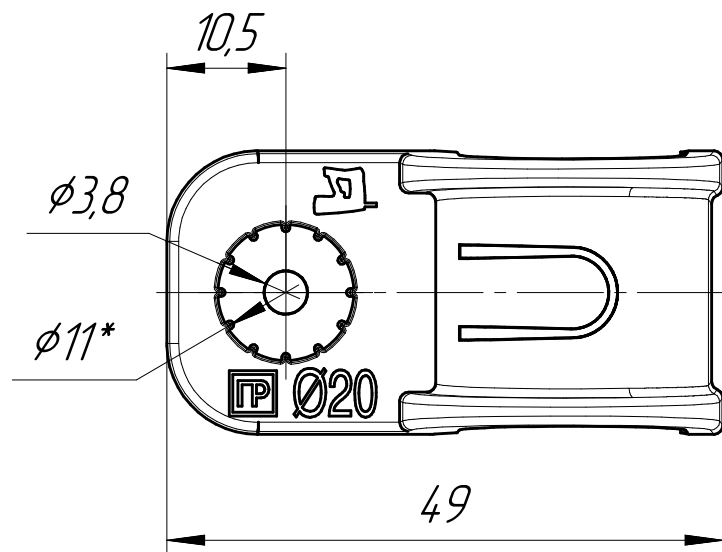

Промрукав

Русский производитель электрики

*Углубление с ребрами
для установки на ствол
монтажного пистолета*

арт. PR13.0369 – Крепеж-скоба пластиковая односторонняя для прямого монтажа серая в п/э Ø20 Промрукав