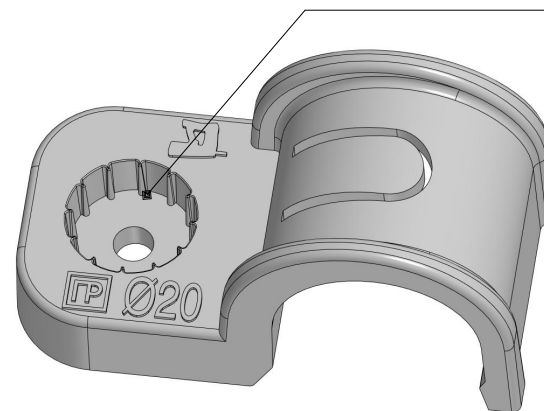

Промрукав

Русский производитель электрики

*Углубление с ребрами
для установки на ствол
монтажного пистолета*

арт. PR13.0369 – Крепеж-скоба пластиковая односторонняя для прямого монтажа серая в п/э Ø20 Промрукав