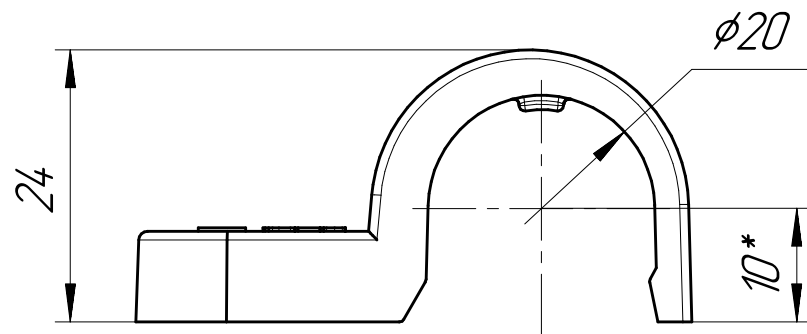

Промрукав

Русский производитель электрики

*Углубление с ребрами
для установки на ствол
монтажного пистолета*

арт. PR13.0369 – Крепеж-скоба пластиковая односторонняя для прямого монтажа серая в п/э Ø20 Промрукав