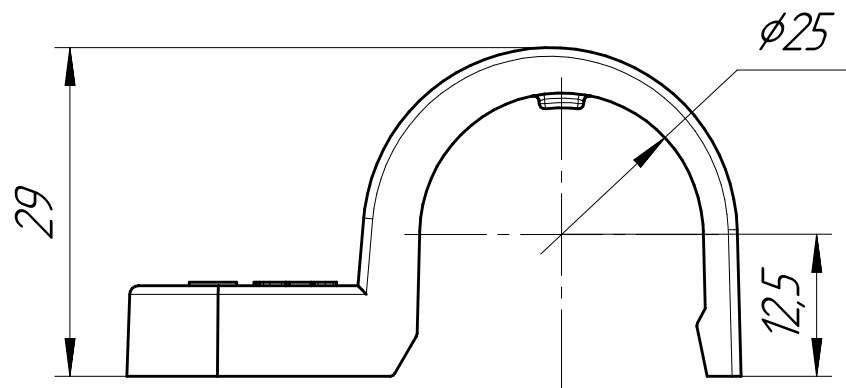

Промрукав

Русский производитель электрики

*Углубление с ребрами  
для установки на ствол  
монтажного пистолета*

*арт. PR13.0370 – Крепеж-скоба пластиковая односторонняя для прямого монтажа серая в п/э  $\phi 25$  Промрукав*