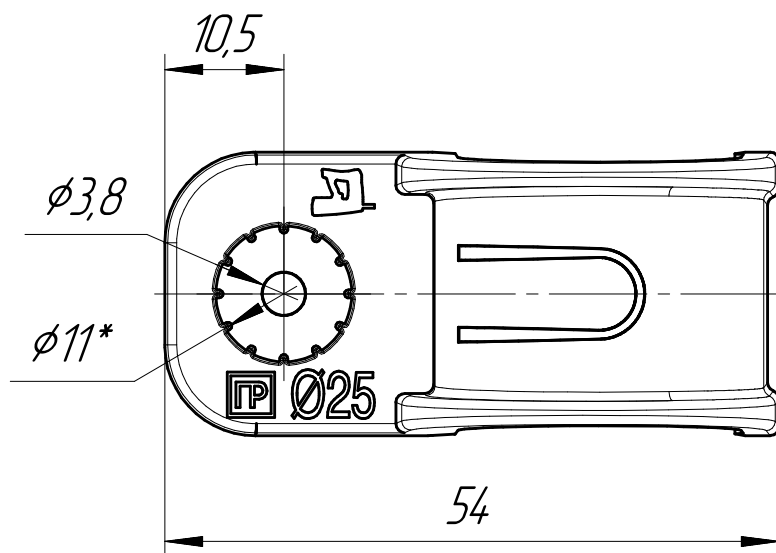

Промрукав

Русский производитель электрики

*Углубление с ребрами  
для установки на ствол  
монтажного пистолета*

*арт. PR13.0370 – Крепеж-скоба пластиковая односторонняя для прямого монтажа серая в п/э  $\phi 25$  Промрукав*