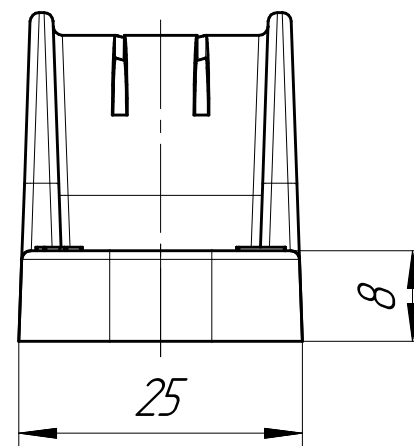

Промрукав

Русский производитель электрики

*Углубление с ребрами  
для установки на ствол  
монтажного пистолета*

*арт. PR13.0370 – Крепеж-скоба пластиковая односторонняя для прямого монтажа серая в п/э  $\phi 25$  Промрукав*