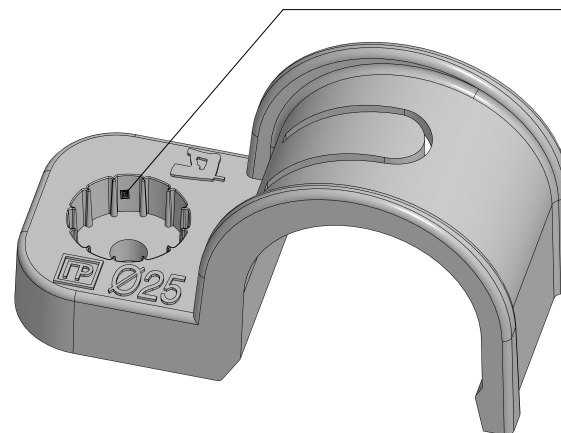

Промрукав

Русский производитель электрики

*Углубление с ребрами  
для установки на ствол  
монтажного пистолета*

*арт. PR13.0370 – Крепеж-скоба пластиковая односторонняя для прямого монтажа серая в п/э  $\phi 25$  Промрукав*