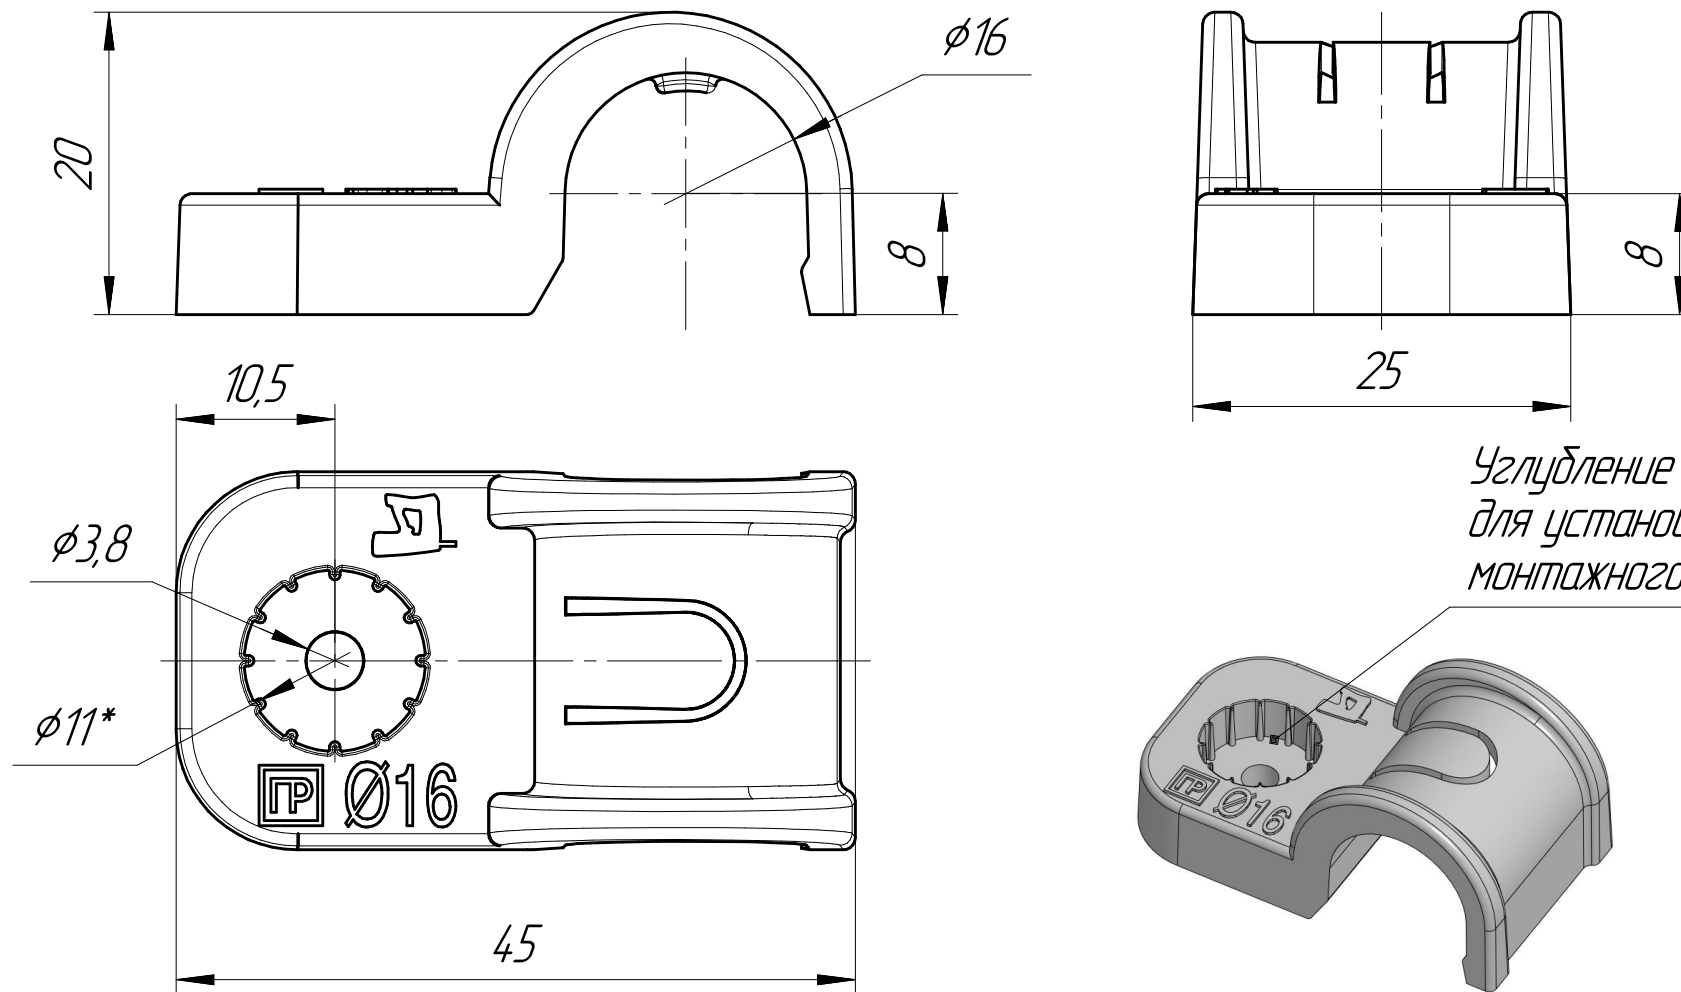

Промрукав

Русский производитель электрики

*Углубление с ребрами
для установки на ствол
монтажного пистолета*

арт. PR13.0368 – Крепеж-скоба пластиковая односторонняя для прямого монтажа серая в п/э $\phi 16$ Промрукав